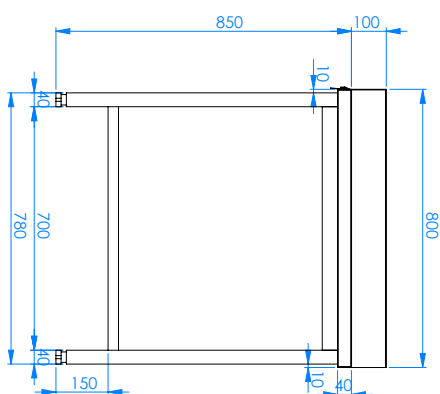

Příslušenství

– Materiál: AISI 304

Technický list

Technický výkres

Stůl výstupní 80x75x85 pravý

Model

Sap kód

00008073

CTS 80 ER

Skupina artiklů

Příslušenství

Za přílohu lze doplnit: Spodní polici, otvor pro shoz odpadu, podstavce pro koše a jiné požadavky - nutná konzultace

NAZEV: Stůl k myšce (pravý)	ODBERATEL:
ZAKAZKA: 00008073	ROZMĚR: 800X740X850
TERMIN: X X	UŠT: KUSŮ: 1/1 1 ks

2026-02-06

1

www.rmgaстро.com

Technický list

Technické parametry

Stůl výstupní 80x75x85 pravý

Model	Sap kód	00008073
CTS 80 ER	Skupina artiklů	Příslušenství

1. Sap kód:

00008073

7. Hloubka brutto [mm]:

950

2. Šířka netto [mm]:

750

8. Výška brutto [mm]:

1000

3. Hloubka netto [mm]: