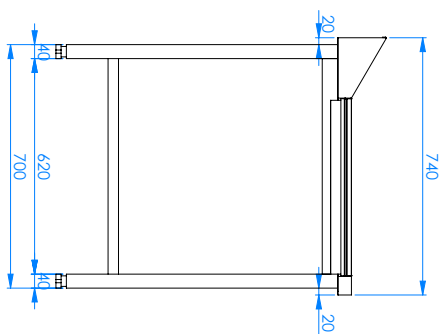

Příslušenství

– Materiál: AISI 304

Technický list

Technický výkres

Stůl výstupní 80x75x85 pravý

Model

Sap kód

00008073

CTS 80 ER

Skupina artiklů

Příslušenství

Za přílohu lze doplnit: Spodní polici, otvor pro shoz odpadu, podstavce pro koše a jiné požadavky - nutná konzultace

NAZEV: Stůl k myšce (pravý)	ODBERATEL:
ZAKAZKA: 00008073	ROZMĚR: 800X740X850
TERMIN: X X	UŠT: KUSŮ: 1/1 1 ks

2026-02-06

1

www.rmgaстро.com

Technický list

Technické parametry

Stůl výstupní 80x75x85 pravý

Model	Sap kód	00008073
CTS 80 ER	Skupina artiklů	Příslušenství

1. Sap kód:

00008073

7. Hloubka brutto [mm]:

950

2. Šířka netto [mm]:

750

8. Výška brutto [mm]:

1000

3. Hloubka netto [mm]: