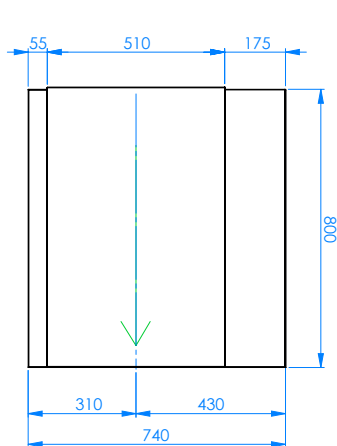

Technický list

Vlastnosti produktu

Stůl výstupní 80x75x85 pravý

Model

CTS 80 ER

Sap kód

00008073

Skupina artiklů

Příslušenství

– Materiál: AISI 304

Technický list

Technický výkres

Stůl výstupní 80x75x85 pravý

Model

Sap kód

00008073

CTS 80 ER

Skupina artiklů

Příslušenství

Za přílohu lze doplnit: Spodní polici, otvor pro shoz odpadu, podstavce pro koše a jiné požadavky - nutná konzultace

NAZEV: Stůl k myšce (pravý)	ODBERATEL:
ZAKAZKA: 00008073	ROZMĚR: 800X740X850
TERMIN: X X	UŠT: KUSŮ: 1/1 1 ks

2026-02-06

1

www.rmgaстро.com

Technický list

Technické parametry

Stůl výstupní 80x75x85 pravý

Model	Sap kód	00008073
CTS 80 ER	Skupina artiklů	Příslušenství

1. Sap kód: